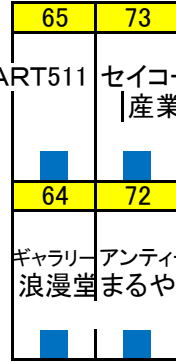

食堂コーナー
倶利伽羅そば

チャリティー
コーナー
事務所