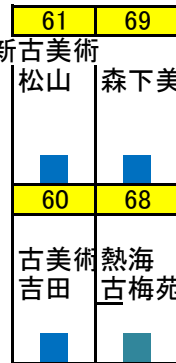

食堂コーナー
倶利伽羅そば

チャリティー
コーナー
事務所