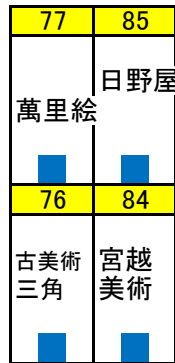

食堂コーナー
倶利伽羅そば

チャリティー
コーナー
事務所