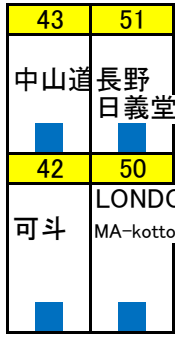

食堂コーナー
倶利伽羅そば

チャリティー
コーナー
事務所