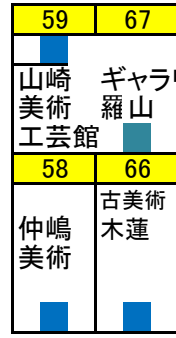

食堂コーナー
倶利伽羅そば

チャリティー
コーナー
事務所