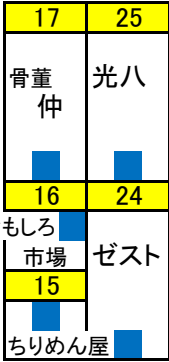

食堂コーナー
倶利伽羅そば

チャリティー
コーナー
事務所