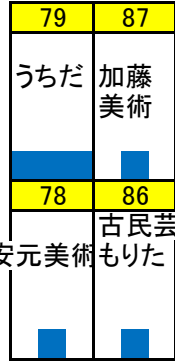

食堂コーナー
倶利伽羅そば

チャリティー
コーナー
事務所