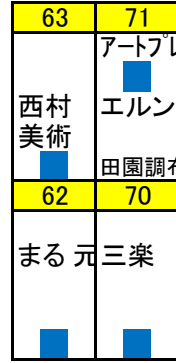

食堂コーナー
倶利伽羅そば

チャリティー
コーナー
事務所