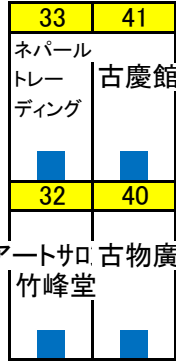

食堂コーナー
倶利伽羅そば

チャリティー
コーナー
事務所