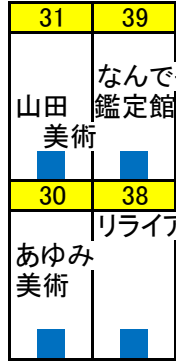

食堂コーナー
倶利伽羅そば

チャリティー
コーナー
事務所