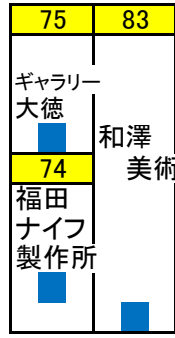

食堂コーナー
倶利伽羅そば

チャリティー
コーナー
事務所