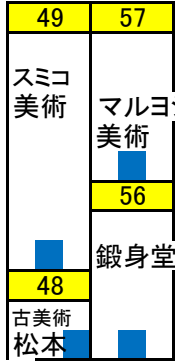

食堂コーナー
倶利伽羅そば

チャリティー
コーナー
事務所