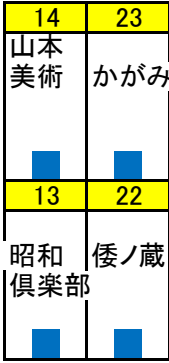

食堂コーナー
倶利伽羅そば

チャリティー
コーナー
事務所